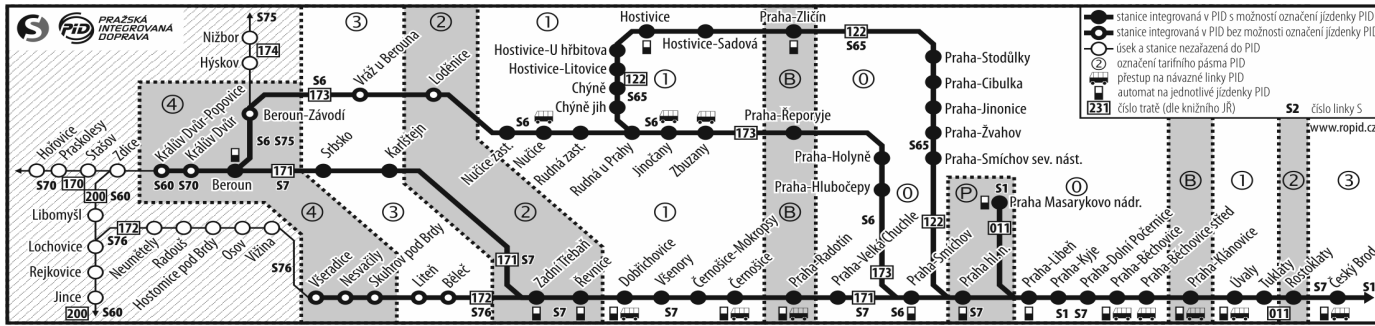

10 nejede 24., 31.XII.   26 jede v 6 a †   27711 v 5, 6 a † od 24.III. do 29.X. a 13.IV., 4.VII.,   27715 v 5 a 6 od 24.III. do 28.X. a 13. - 16., 30.IV.,
11 nejede 25.XII., 1.I.   81 jede v 6 a †, nejede 25.XII., 1.I.   27.IX.   7.V., 4., 5.VII., 27.IX.
16 nejede 24.XII.   263 v 6 a † od 25.III. do 29.X.

375

172