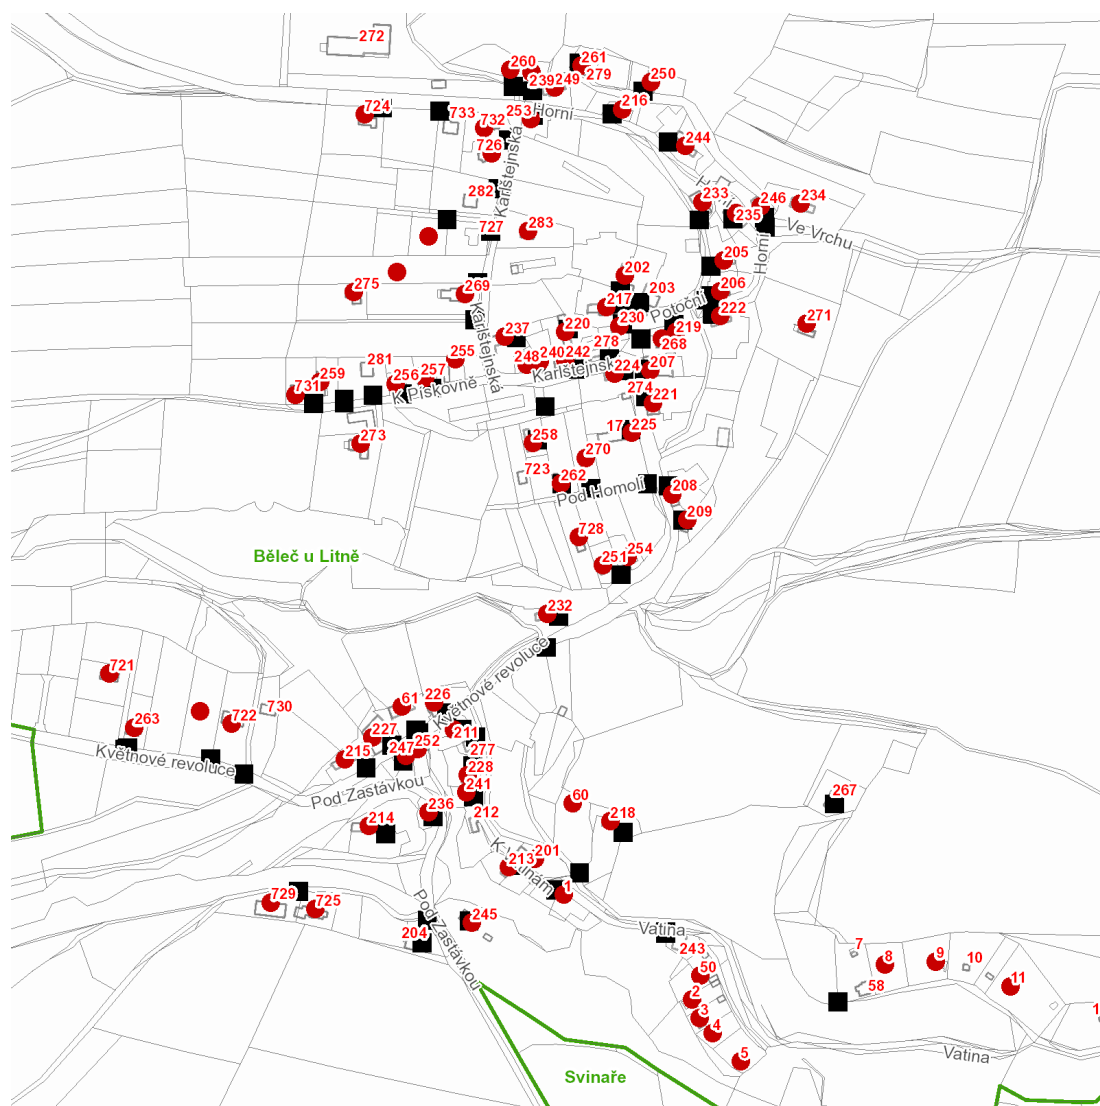

dne **3. 12. 2021** od **7:30** do **14:30** hodin

Plánovaná odstávka zahrnuje tyto lokality:**Liteň (okres Beroun)**část obce **Běleč**

č. p. 270, 275

č. ev. 1-5, 8, 9, 11, 50, 60

Horní: č. p. 216, 235, 244, 246, 249, 253, 271**K Pískovně:** č. p. 255, 256, 257, 259, 273, 731**K Vatinám:** č. p. 201, 213, 218, 228, 241**Karlštejnská:** č. p. 220, 224, 237, 240, 242, 248, 258, 269, 283, 724, 726, 732**Květnové revoluce:** č. p. 202, 207, 208, 209, 211, 215, 217, 219, 221, 225, 226, 227, 230, 232, 247, 251,
252, 254, 263, 268, 721, 722, 728; č. ev. 61**Pod Homolí:** č. p. 262**Pod Zastávkou:** č. p. 214, 236, 245, 725, 729**Potoční:** č. p. 205, 206, 222, 233**Ve Vrchu:** č. p. 234, 239, 250, 260, 261kat. území **Běleč u Litně** (kód **685232**): parcelní č. 427, 447/4, 464/2, 464/100

UPOZORNĚNÍ

Dotčené zařízení distribuční soustavy je nutné i v době odstávky považovat za zařízení pod napětím, a proto vás žádáme o dodržení všech zásad bezpečnosti a provedení opatření potřebných k zamezení případných škod na zdraví a majetku. | Provozovatelé výroben elektřiny jsou povinni zajistit přerušení dodávky elektřiny z výroby do vypnutého úseku distribuční soustavy.

NEJDE VÁM ELEKTŘINA...

TIP: Registrujte se zdarma na www.cezdistribuce.cz/sluzba a informace o odstávkách elektřiny budete dostávat e-mailem nebo SMS. U poruch zasíláme SMS s předpokládanou dobou obnovení dodávek. | Aktuální stav dodávek elektřiny na konkrétní adrese zjistíte snadno, rychle a bez registrace na portále **Bez Štávy** (www.bezstavy.cz).

dne **3. 12. 2021** od **7:30** do **14:30** hodin**Orientační mapový podklad odstávkou dotčených lokalit****VYSVĚTLIVKY**

- – adresy dotčené odstávkou elektřiny
- – místa připojení k elektrické síti dotčená odstávkou