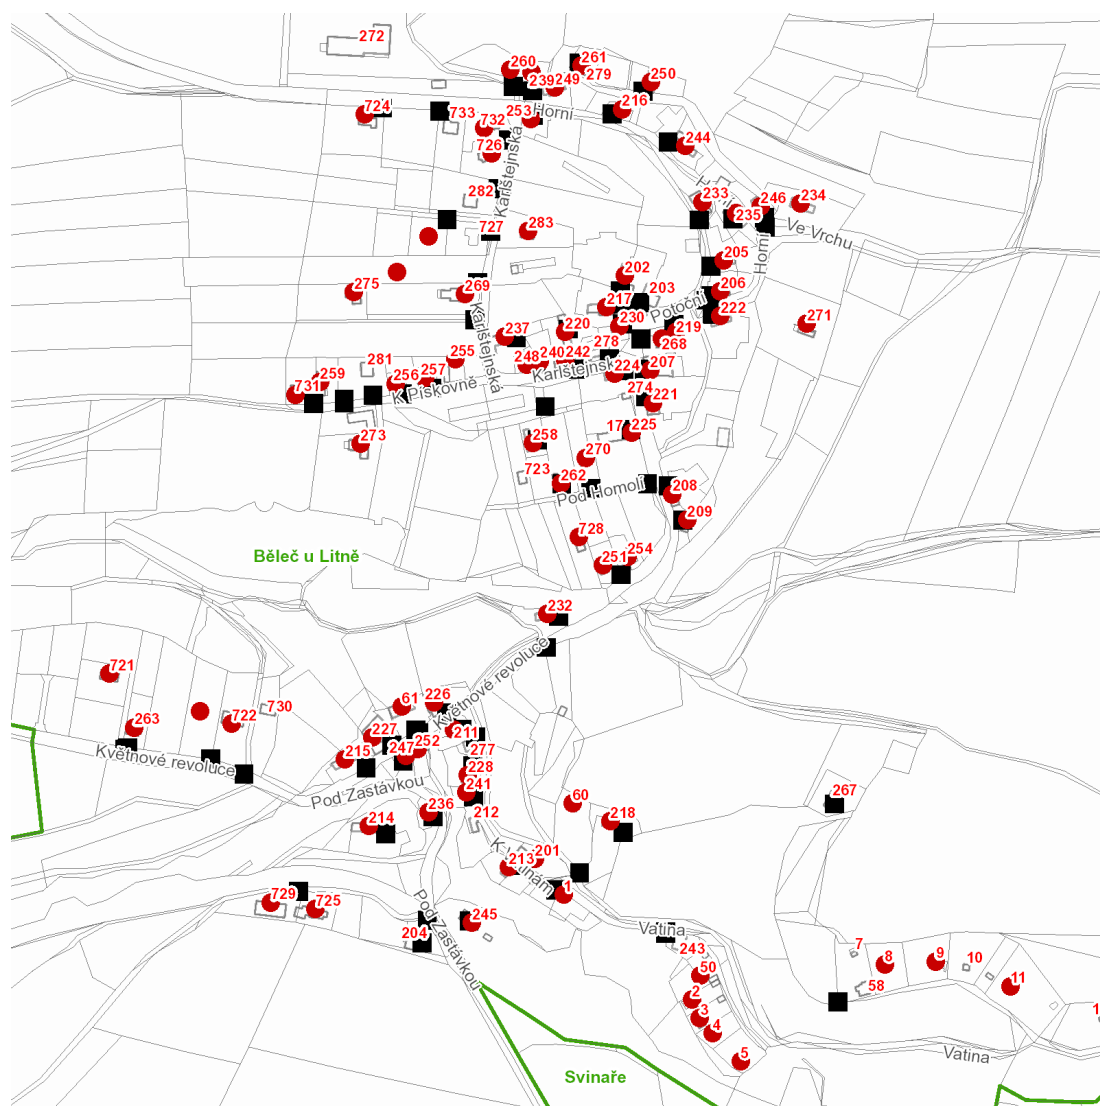

dne **13. 12. 2021** od **7:30** do **15:30** hodin

Plánovaná odstávka zahrnuje tyto lokality:**Liteň (okres Beroun)**část obce **Běleč**

č. p. 270, 275

č. ev. 1-5, 8, 9, 11, 50, 60

Horní: č. p. 216, 235, 244, 246, 249, 253, 271**K Pískovně:** č. p. 255, 256, 257, 259, 273, 731**K Vatinám:** č. p. 201, 213, 218, 228, 241**Karlštejnská:** č. p. 220, 224, 237, 240, 242, 248, 258, 269, 283, 724, 726, 732**Květnové revoluce:** č. p. 202, 207, 208, 209, 211, 215, 217, 219, 221, 225, 226, 227, 230, 232, 247, 251,
252, 254, 263, 268, 721, 722, 728; č. ev. 61**Pod Homolí:** č. p. 262**Pod Zastávkou:** č. p. 214, 236, 245, 725, 729**Potoční:** č. p. 205, 206, 222, 233**Ve Vrchu:** č. p. 234, 239, 250, 260, 261kat. území **Běleč u Litně** (kód **685232**): parcelní č. 427, 447/4, 464/2, 464/100

NEJDE VÁM ELEKTŘINA...

TIP: Registrujte se zdarma na www.cezdistribuce.cz/sluzba a informace o odstávkách elektřiny budete dostávat e-mailem nebo SMS. U poruch zasíláme SMS s předpokládanou dobou obnovení dodávek. | Aktuální stav dodávek elektřiny na konkrétní adrese zjistíte snadno, rychle a bez registrace na portále **Bez Šťávy** (www.bezstavy.cz).

dne 13. 12. 2021 od 7:30 do 15:30 hodin**Orientační mapový podklad odstávkou dotčených lokalit****VYSVĚTLIVKY**

- – adresy dotčené odstávkou elektřiny
- – místa připojení k elektrické síti dotčená odstávkou

INFORMACE ZASLÁNA

IDDS: rgnb7me (Městys Liteň)