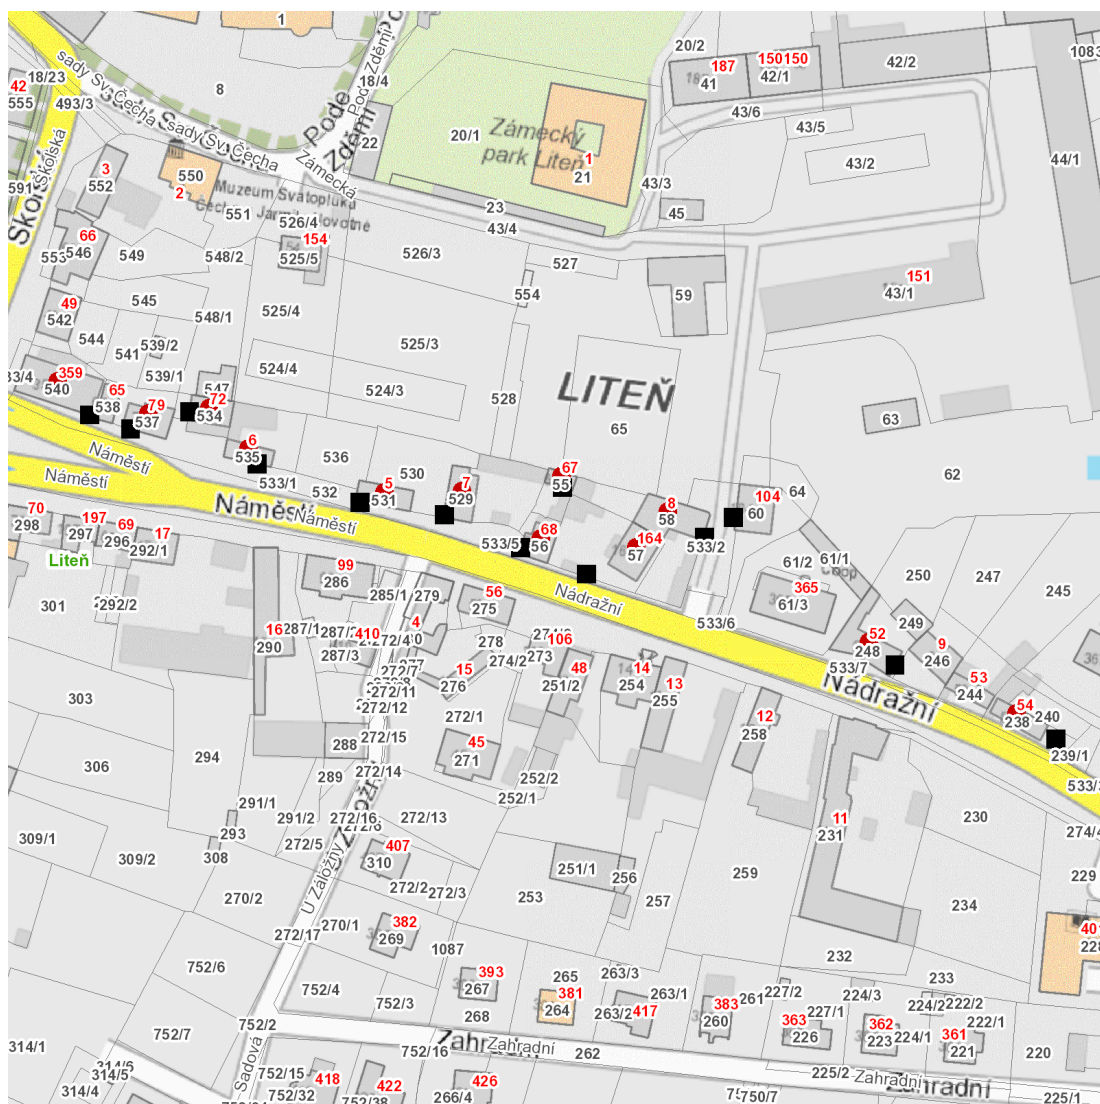

## Plánovaná odstávka zahrnuje tyto lokality:

### Liteň (okres Beroun)

Nádražní: č. p. 7, 8, 52, 54, 67, 68, 164

Náměstí: č. p. 5, 6, 72, 79, 359

---

### Orientační mapový podklad odstávkou dotčených lokalit