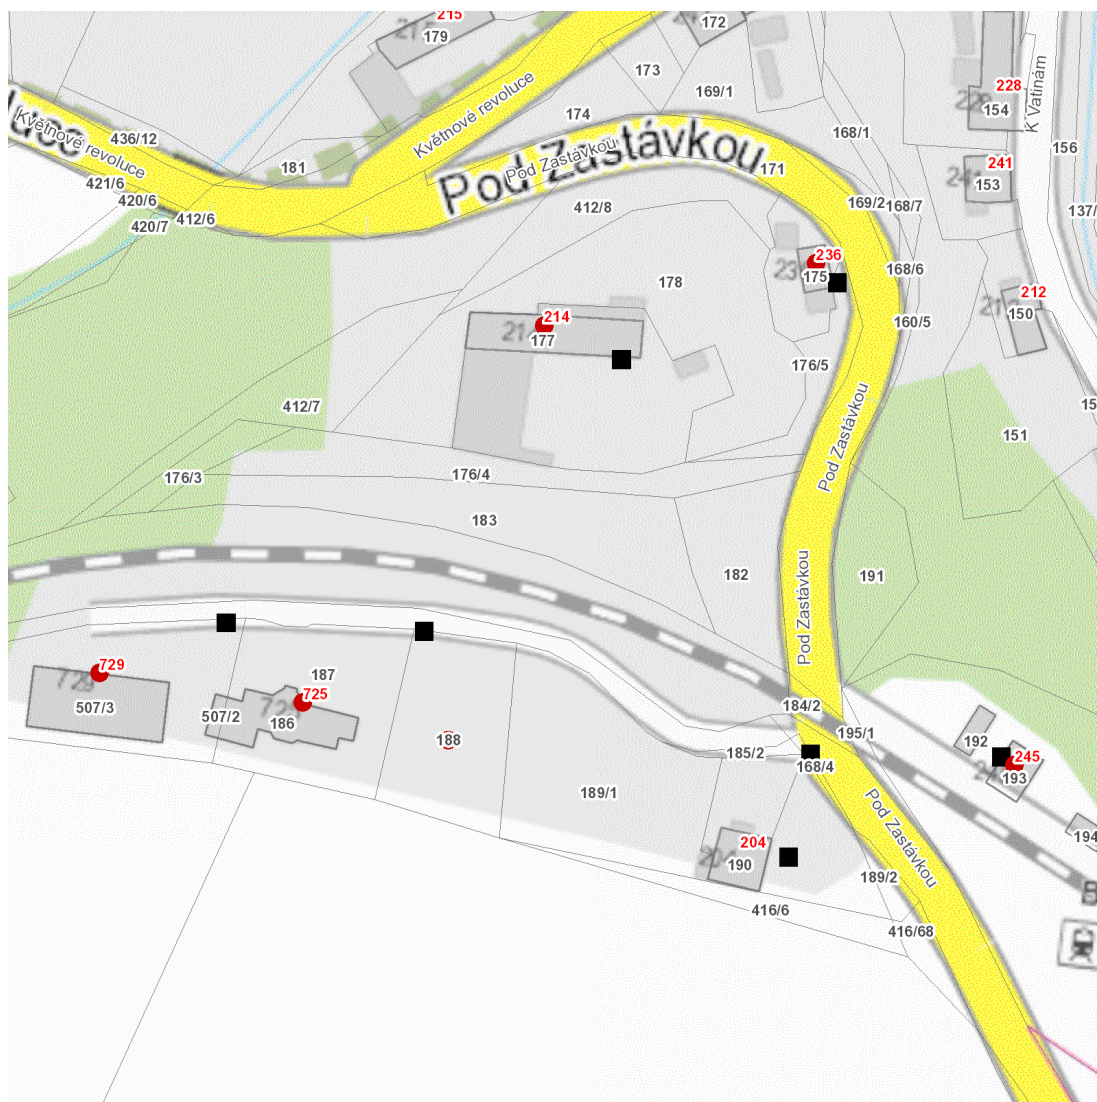

dne **7. 8. 2023** od **8:00** do **15:30** hodin

---

**Plánovaná odstávka zahrnuje tyto lokality:****Liteň (okres Beroun)**část obce **Běleč****Pod Zastávkou: č. p. 214, 236, 245, 725, 729**kat. území **Běleč u Litně (kód 685232): parcelní č. 188**

### Orientační mapový podklad odstávkou dotčených lokalit