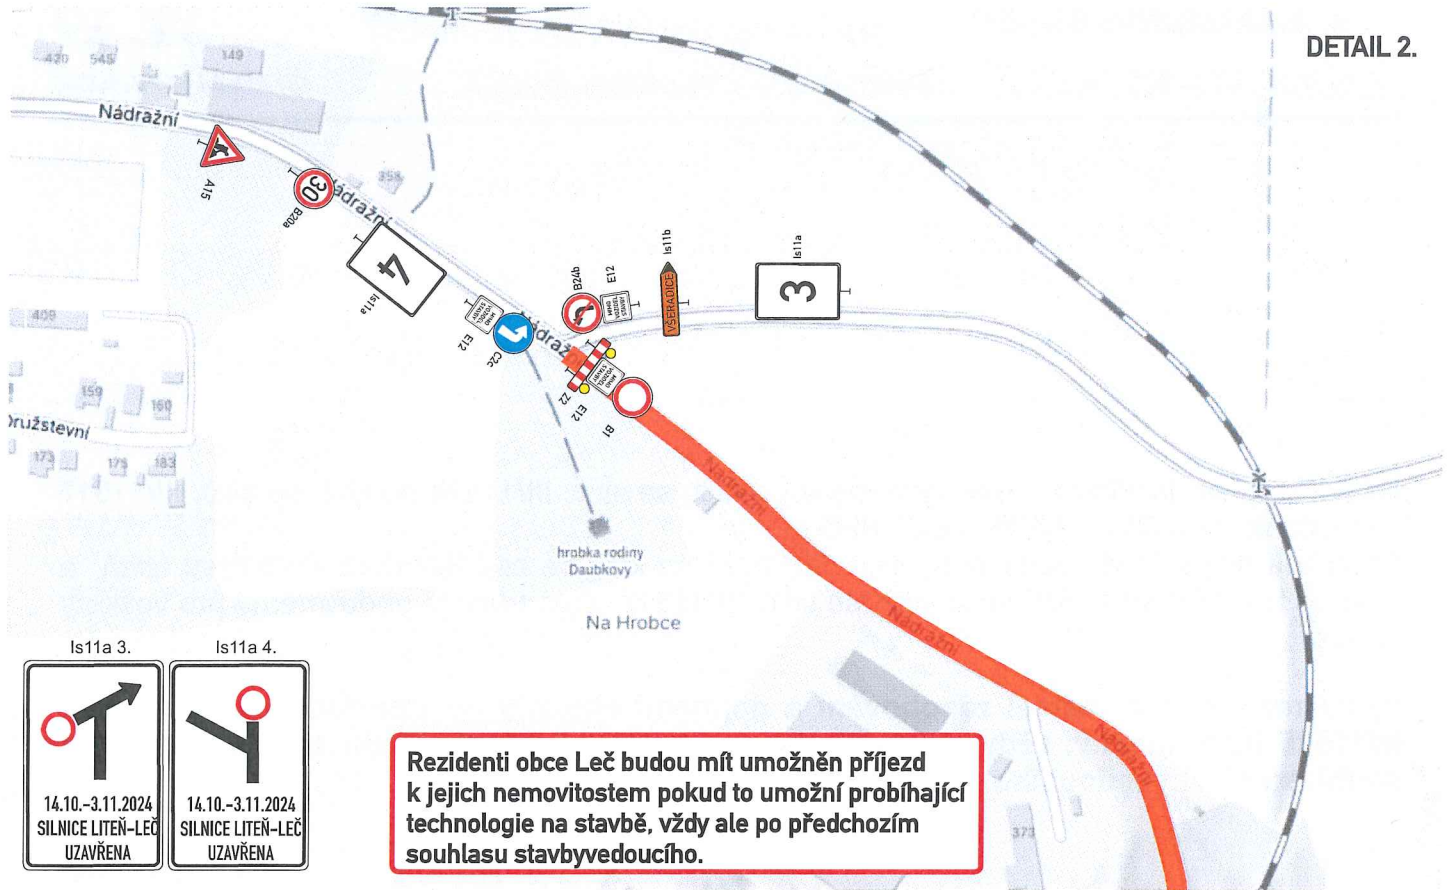

Detail křižovatek s DZ

DETAIL 2.

Is11a 3.

14.10.-3.11.2024
SILNICE LITEŇ-LEČ
UZAVŘENA

Is11a 4.

14.10.-3.11.2024
SILNICE LITEŇ-LEČ
UZAVŘENA

DETAIL 3.

Celková situace

Detail křižovatek s DZ