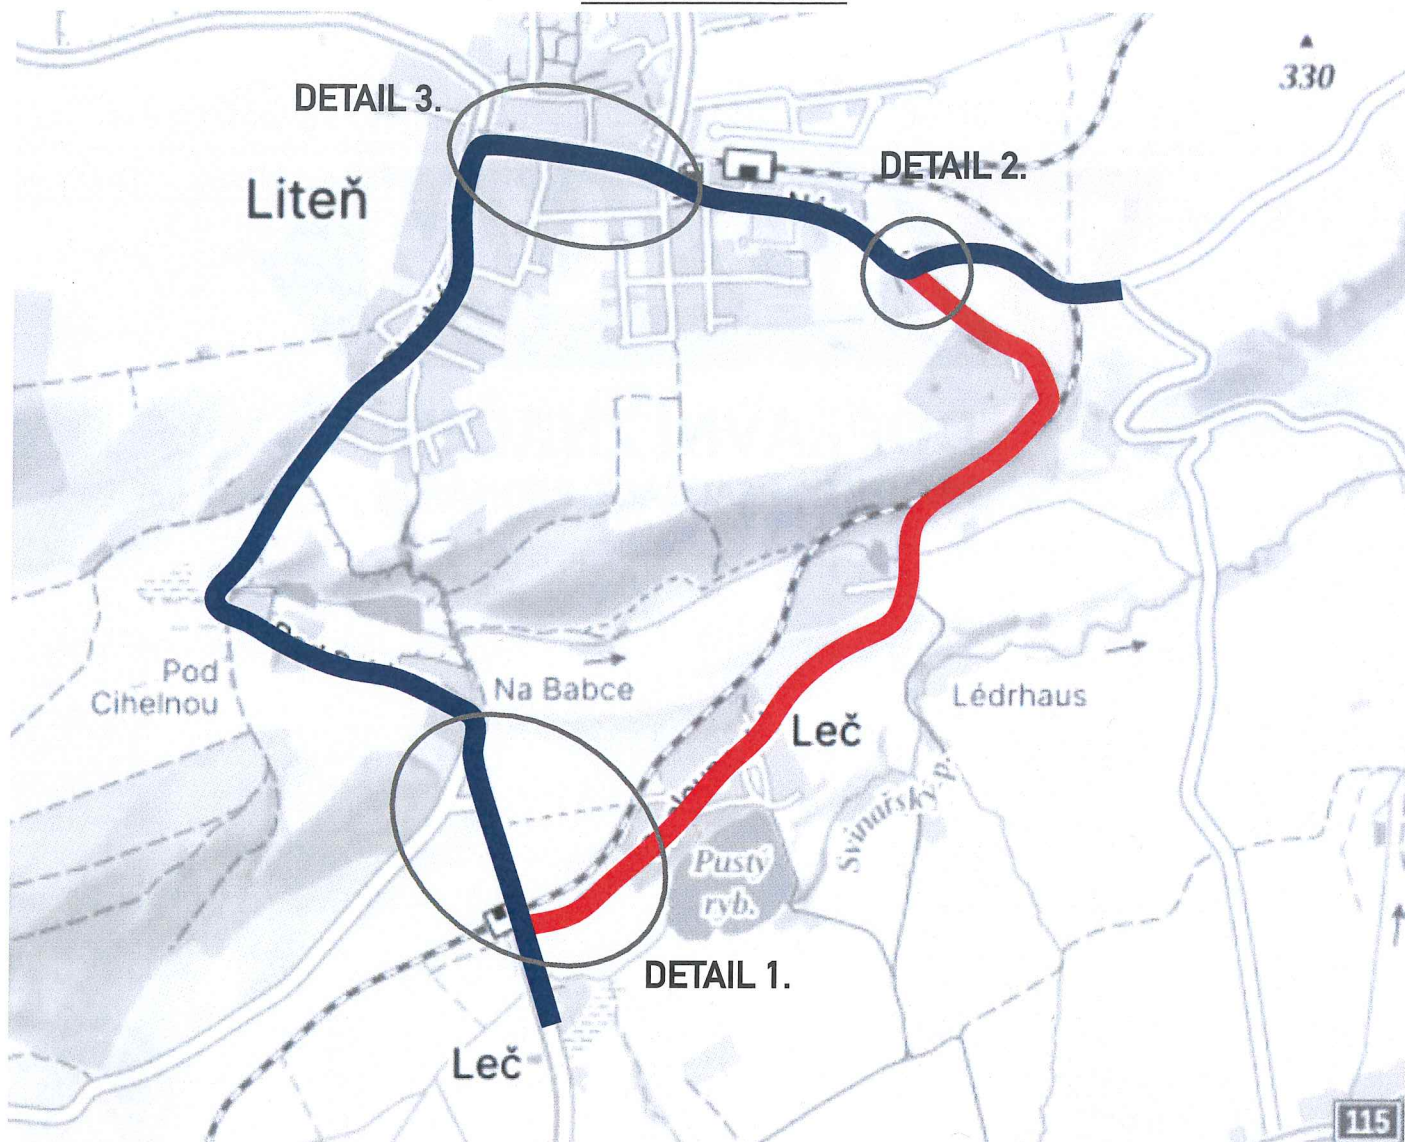

Detail křižovatek s DZ

DETAIL 2.

Is11a 3.

14.10.-3.11.2024
SILNICE LITEŇ-LEČ
UZAVŘENA

Is11a 4.

14.10.-3.11.2024
SILNICE LITEŇ-LEČ
UZAVŘENA

DETAIL 3.

Celková situace

Detail křižovatek s DZ