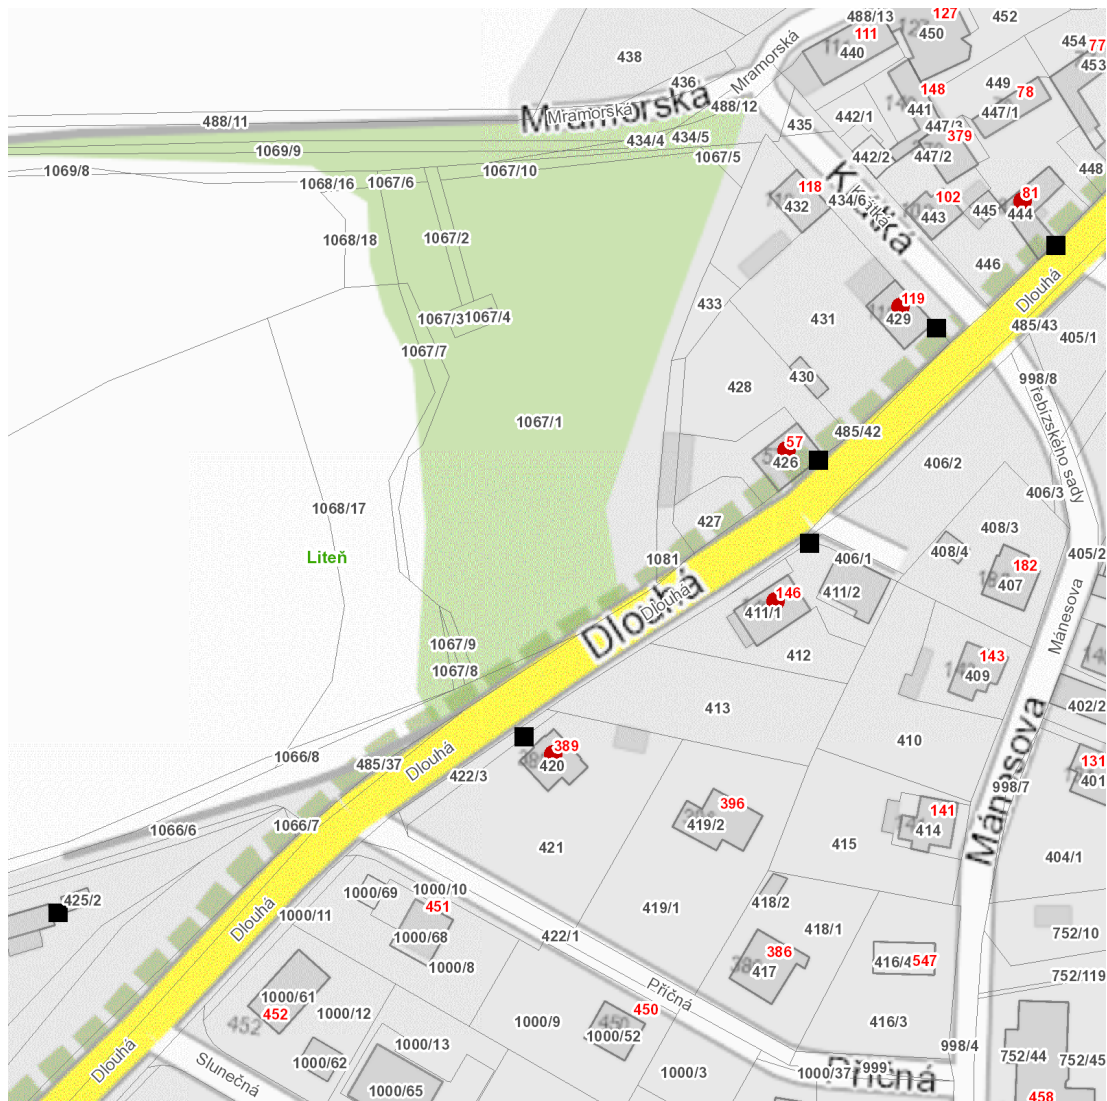

dne **5. 6. 2026** od **13:00** do **15:00** hodin

Plánovaná odstávka zahrnuje tyto lokality:**Liteň (okres Beroun)**

Dlouhá: č. p. 57, 81, 119, 389

Třebízského sady: č. p. 146

UPOZORNĚNÍ

Dotčené zařízení distribuční soustavy je nutné i v době odstávky považovat za zařízení pod napětím, a proto vás žádáme o dodržení všech zásad bezpečnosti a provedení opatření potřebných k zamezení případných škod na zdraví a majetku. | Provozovatelé výroben elektřiny jsou povinni zajistit přerušeni dodávky elektřiny z výroby do vypnutého úseku distribuční soustavy.

dne 5. 6. 2026 od 13:00 do 15:00 hodin**Orientační mapový podklad odstávkou dotčených lokalit****VYSVĚTLIVKY**

- – adresy dotčené odstávkou elektřiny
- – místa připojení k elektrické síti dotčená odstávkou

INFORMACE ZASLÁNA

IDDS: rgnb7me (Městys Liteň)