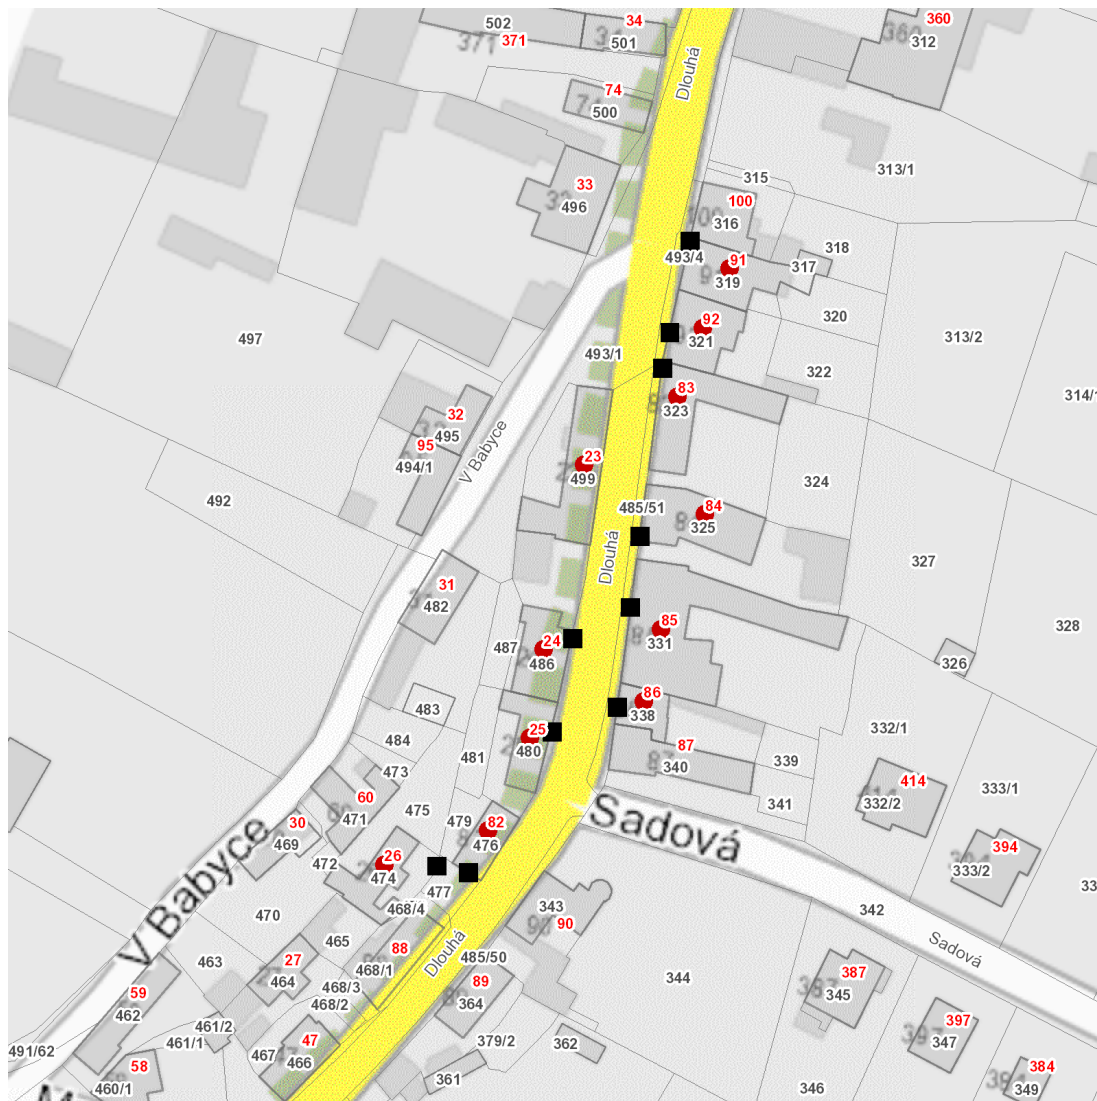

dne **9. 6. 2026** od **7:30** do **15:00** hodin

Plánovaná odstávka zahrnuje tyto lokality:**Liteň (okres Beroun)**

Dlouhá: č. p. 24, 25, 26, 82-86, 91, 92

V Babyce: č. p. 23

UPOZORNĚNÍ

Dotčené zařízení distribuční soustavy je nutné i v době odstávky považovat za zařízení pod napětím, a proto vás žádáme o dodržení všech zásad bezpečnosti a provedení opatření potřebných k zamezení případných škod na zdraví a majetku. | Provozovatelé výroben elektřiny jsou povinni zajistit přerušení dodávky elektřiny z výroby do vypnutého úseku distribuční soustavy.

dne 9. 6. 2026 od 7:30 do 15:00 hodin**Orientační mapový podklad odstávkou dotčených lokalit****VYSVĚTLIVKY**

- – adresy dotčené odstávkou elektřiny
- – místa připojení k elektrické síti dotčená odstávkou

INFORMACE ZASLÁNA

IDDS: rgnb7me (Městys Liteň)