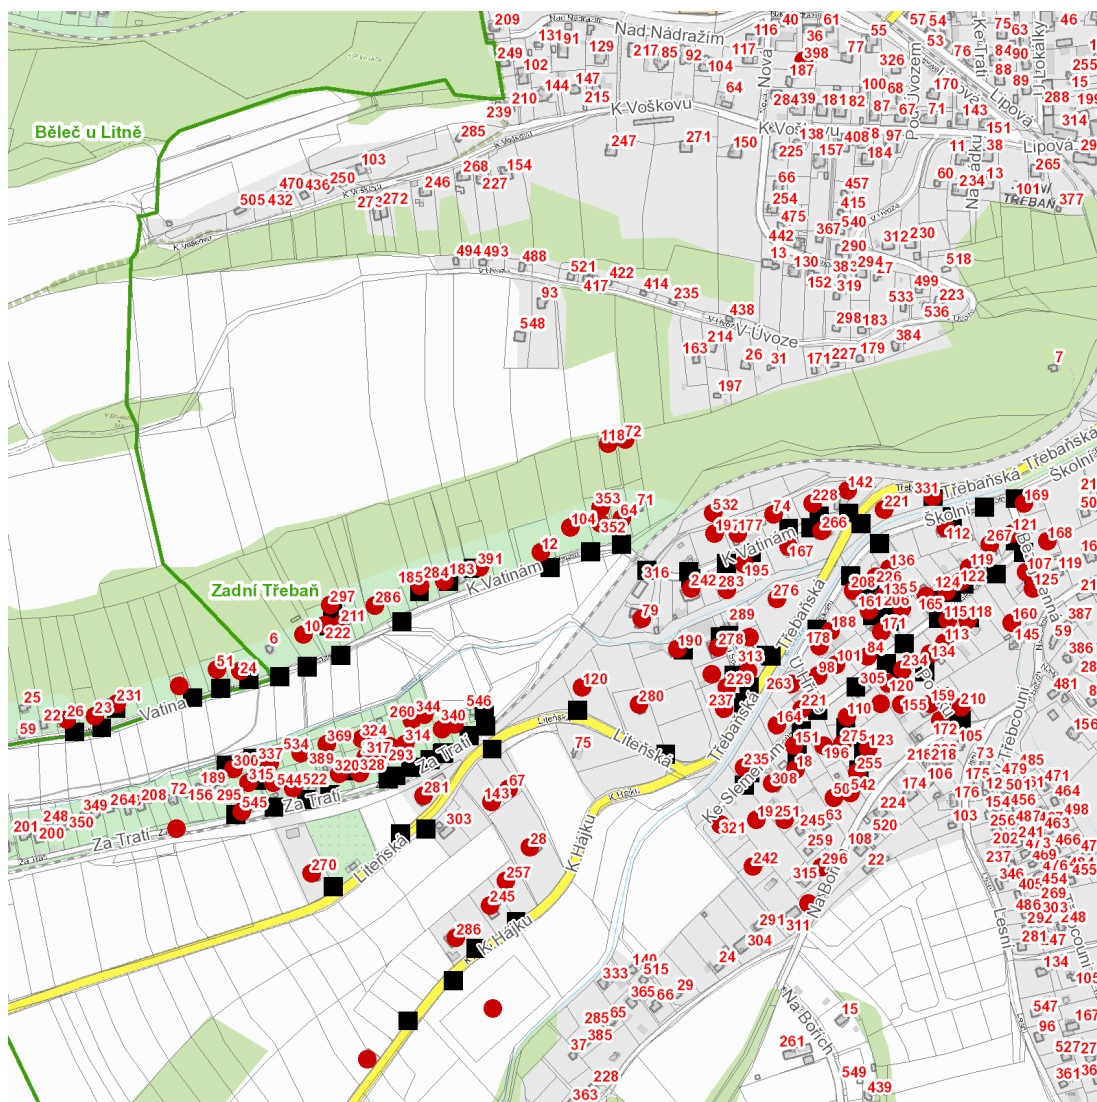

dne **9. 6. 2026** od **7:30** do **13:00** hodin

Plánovaná odstávka zahrnuje tyto lokality:**Liteň (okres Beroun)**část obce **Běleč**

č. ev. 23, 24, 26, 51

Vatina: č. p. 231

kat. území **Běleč u Litně** (kód **685232**): parcelní č. 306**Zadní Třebaň (okres Beroun)**

č. ev. 328

Bezejmenná: č. p. 107, 125, 168, 169**K Hájku:** č. p. 245, 257, 286; č. ev. 28**K Potoku:** č. p. 134, 135, 155, 159, 161, 171, 172, 208, 226**K Vatinám:** č. p. 74, 79, 167, 177, 185, 195, 197, 228, 242, 266, 283; č. ev. 10, 12, 64, 72, 104, 118, 211, 222, 284, 286, 297, 352, 353, 391, 532**Ke Slemenům:** č. p. 101, 110, 113, 115, 118, 119, 120, 122, 124, 164, 165, 206, 221, 235, 308; č. ev. 18, 19, 84, 151, 160, 196, 234, 321**Liteňská:** č. p. 270, 280, 281; č. ev. 67, 120, 143**Na Bořích:** č. p. 123, 210, 275; č. ev. 50, 242, 251, 255, 296, 542**Nad Soutokem:** č. p. 229, 237, 278**Nová:** č. ev. 398**Školní:** č. p. 112, 121, 136, 178, 188, 267**Třebaňská:** č. p. 142, 190; č. ev. 221, 276, 331**U Hřiště:** č. p. 98, 263**V Úvoze:** č. ev. 534**Za Trať:** č. ev. 260, 288, 293, 300, 314, 315, 317, 320, 324, 337, 340, 344, 369, 544, 545kat. území **Zadní Třebaň** (kód **789593**): parcelní č. 66, 1676, 1748, 1819/7, 1848, 1849, 1878, 1955/12, 1998/1, 2053/4, 2053/8, 2053/9

dne **9. 6. 2026** od **7:30** do **13:00** hodin

Orientační mapový podklad odstávkou dotčených lokalit

VYSVĚTLIVKY

- – adresy dotčené odstávkou elektřiny
- – místa připojení k elektrické síti dotčená odstávkou

INFORMACE ZASLÁNA

IDDS: rgnb7me (Městys Liteň)

IDDS: qigasxb (Obec Zadní Třebíč)